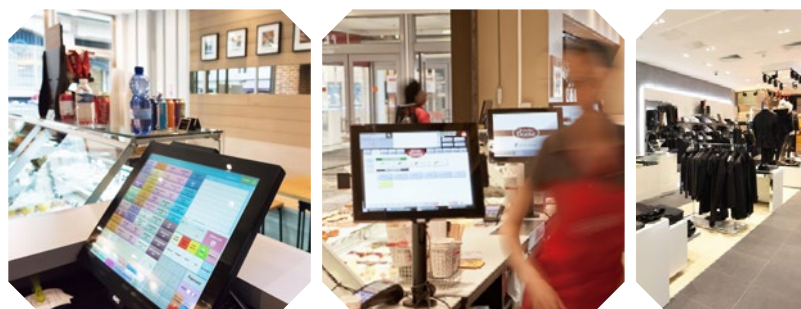

TOUCH THE DIFFERENCE